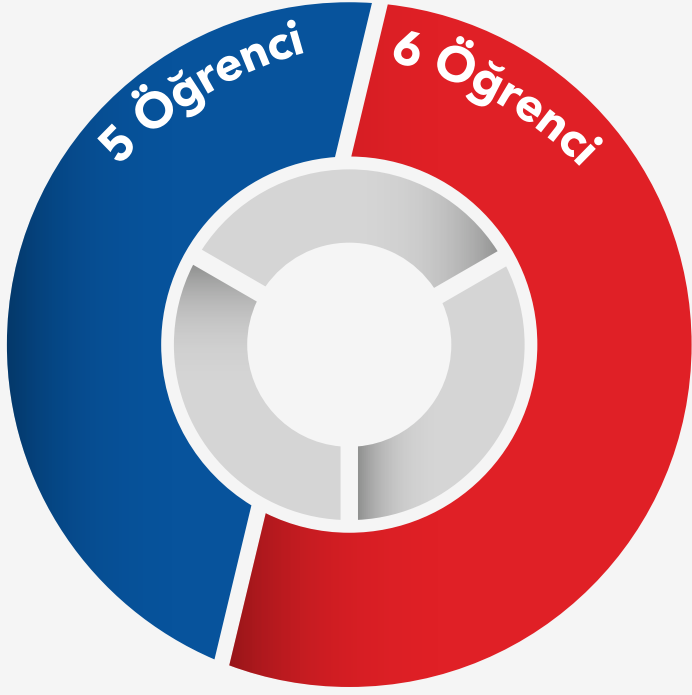

2023-2024

2024-2025

MATCH Olması Öngörülen
USCAMP Kursiyeri Sayısı

5

10

24

Bilgilendirme!

1. Kayıtlı kursiyer sayımıza göre MATCH sayılarının az olduğu düşüncesine kapılabilirsiniz. Bunun sebebi sürecin ortalama 3-5 yıl sürmesidir. USCAMP özellikle son 3 yılda çok sayıda öğrenci tarafından tercih edilmiştir ve bu öğrencilerimizin büyük kısmının 2028'e kadar MATCH olması beklenmektedir.

2. Verilerde geniş mentor kadromuzun gönüllülük esasıyla bireysel destek verdiği kişiler de bulunmaktadır.

MATCH Olmuş Öğrencilerimizin Verileri

→ MATCH Olmuş Öğrencilerimizin USMLE Verileri

■ USMLE Step 2
CK Ortalama Puan 255