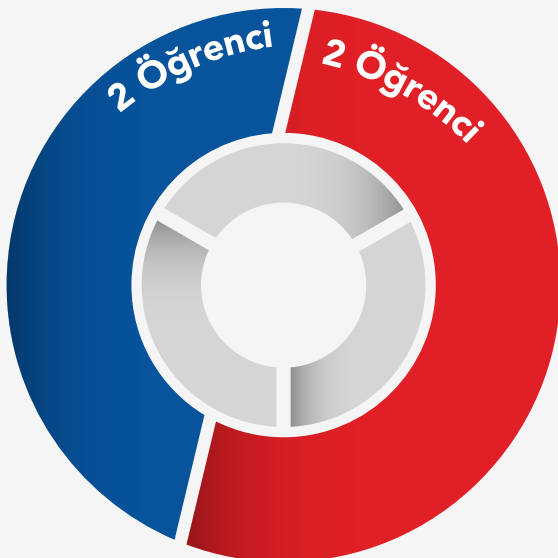

■ USMLE Step 1
Ortalama Puan 250

→ MATCH olmuş öğrencilerimizin USCAMP'e Başladıkları Dönemler

→ MATCH olan öğrencilerimizin ABD'de observership verileri

3+ Ay Staj Yapanlar

2 Ay Staj Yapanlar

1 Ay Staj Yapanlar

→ MATCH Olan Öğrencilerimizin ABD'de Resarch Verileri

3+ Research Yapanlar

2 Research Yapanlar

1 Research Yapanlar

→ MATCH olan öğrencilerimizin ABD'de Hands On Staj verileri

3+ Ay Staj Yapanlar

2 Ay Staj Yapanlar