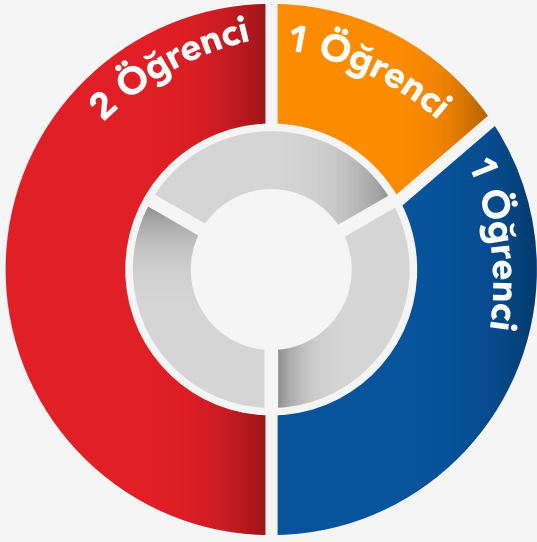

2. Verilerde geniş mentor kadromuzun gönüllülük esasıyla bireysel destek verdiği kişiler de bulunmaktadır.

MATCH Olmuş Öğrencilerimizin Verileri

→ MATCH Olmuş Öğrencilerimizin USMLE Verileri

■ USMLE Step 2
CK Ortalama Puan 255

■ USMLE Step 1
Ortalama Puan 250

→ MATCH olmuş öğrencilerimizin USCAMP'e Başladıkları Dönemler

→ MATCH olan öğrencilerimizin ABD'de observership verileri

3+ Ay Staj Yapanlar

2 Ay Staj Yapanlar

1 Ay Staj Yapanlar