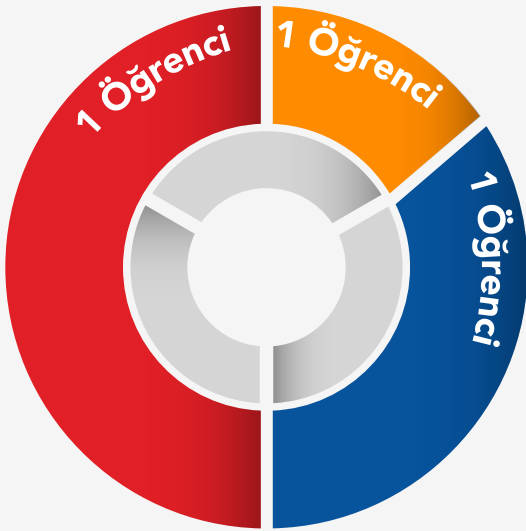

2. Verilerde geniş mentor kadromuzun gönüllülük esasıyla bireysel destek verdiği kişiler de bulunmaktadır.

MATCH Olmuş Öğrencilerimizin Verileri

→ MATCH Olmuş Öğrencilerimizin USMLE Verileri

■ USMLE Step 2
CK Ortalama Puan 255

■ USMLE Step 1
Ortalama Puan 250

→ MATCH olmuş öğrencilerimizin USCAMP'e Başladıkları Dönemler

→ MATCH olan öğrencilerimizin ABD'de observership verileri

3+ Ay Staj Yapanlar

2 Ay Staj Yapanlar

1 Ay Staj Yapanlar

→ MATCH Olan Öğrencilerimizin ABD'de Resarch Verileri

3+ Research Yapanlar

2 Research Yapanlar

1 Research Yapanlar

→ MATCH olan öğrencilerimizin ABD'de Hands On Staj verileri

3+ Ay Staj Yapanlar

2 Ay Staj Yapanlar