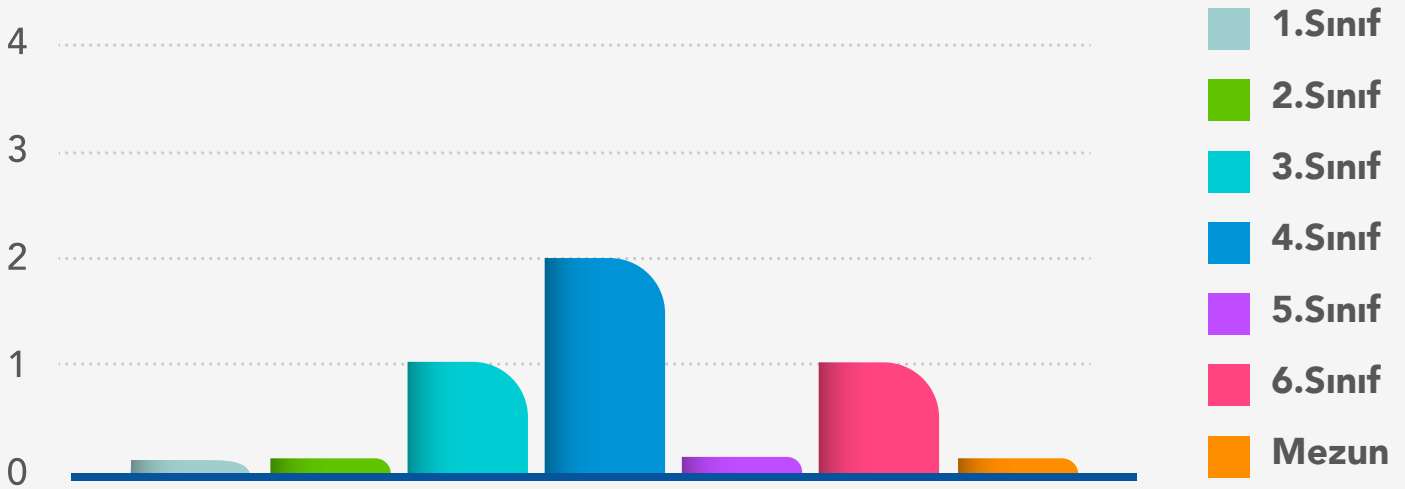

→ MATCH olmuş öğrencilerimizin USCAMP'e Başladıkları Dönemler