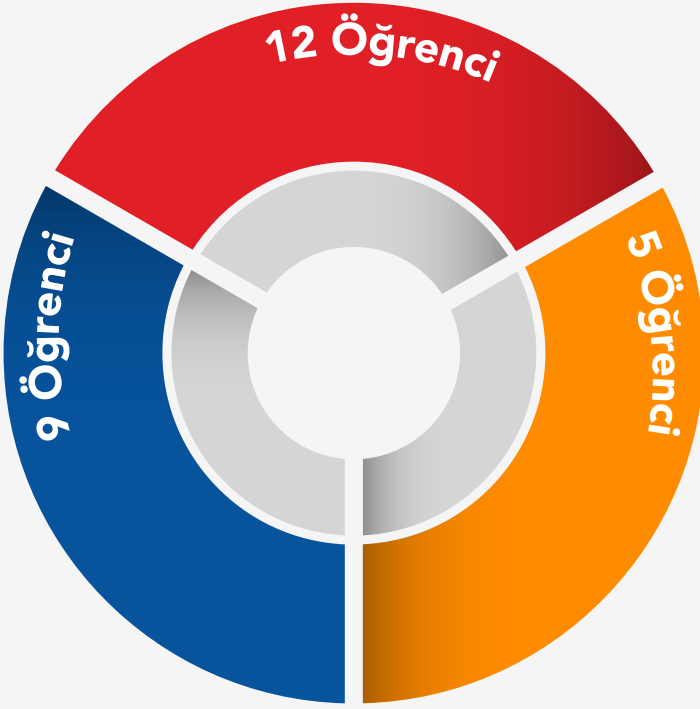

MATCH Olmuş Öğrencilerimizin Verileri

→ MATCH Olmuş Öğrencilerimizin USMLE Verileri

- USMLE Step 2
  CK Ortalama Puan 260
- USMLE Step 1
  Pass %100
- USMLE Step 1
  Ortalama Puan 252

→ MATCH olmuş öğrencilerimizin USCAMP'e Başladıkları Dönemler