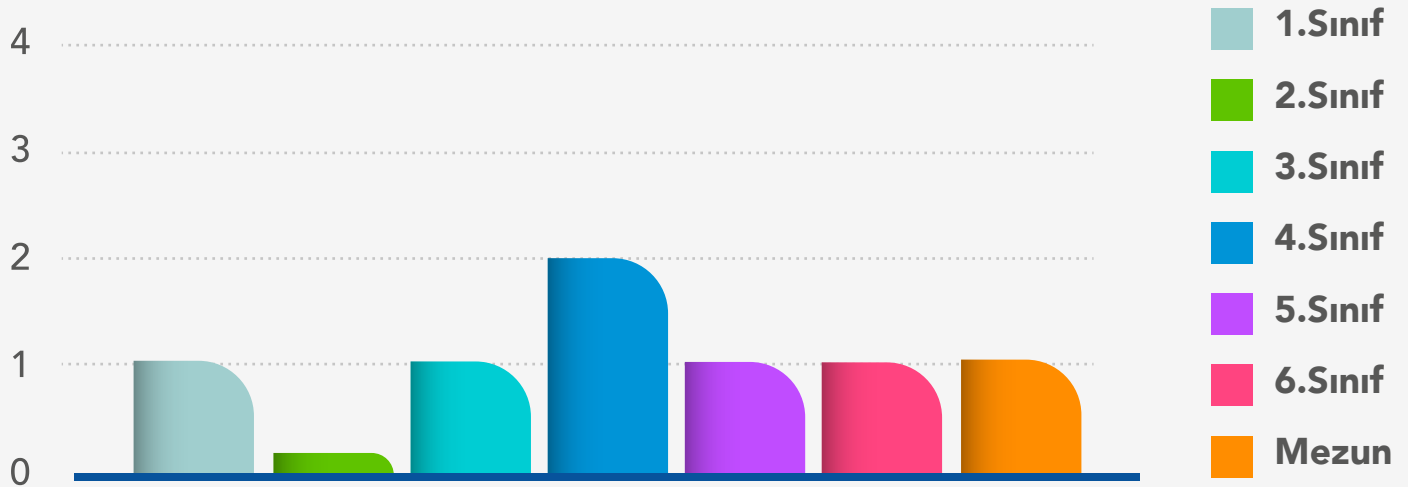

2. Verilerde geniş mentor kadromuzun gönüllülük esasıyla bireysel destek verdiği kişiler de bulunmaktadır.

MATCH Olmuş Öğrencilerimizin Verileri

→ MATCH Olmuş Öğrencilerimizin USMLE Verileri

- USMLE Step 2
CK Ortalama Puan 260
- USMLE Step 1
Pass %100
- USMLE Step 1
Ortalama Puan 252

→ MATCH olmuş öğrencilerimizin USCAMP'e Başladıkları Dönemler

→ MATCH olan öğrencilerimizin ABD'de observership verileri

3+ Ay Staj Yapanlar

2 Ay Staj Yapanlar

1 Ay Staj Yapanlar

→ MATCH Olan Öğrencilerimizin ABD'de Resarch Verileri