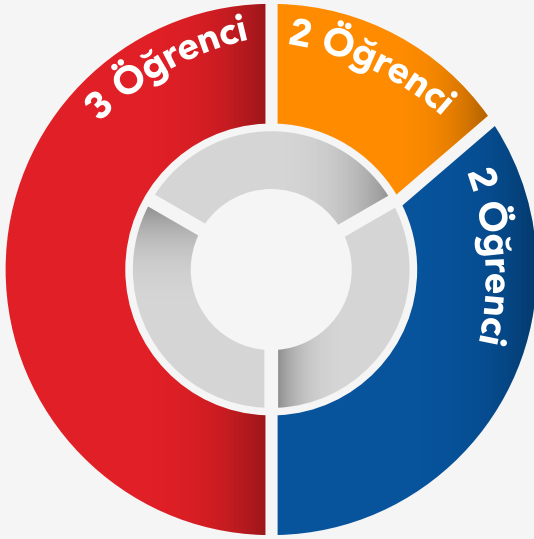

2. Verilerde geniş mentor kadromuzun gönüllülük esasıyla bireysel destek verdiği kişiler de bulunmaktadır.

MATCH Olmuş Öğrencilerimizin Verileri

→ MATCH Olmuş Öğrencilerimizin USMLE Verileri

- USMLE Step 2
CK Ortalama Puan 260
- USMLE Step 1
Pass %100
- USMLE Step 1
Ortalama Puan 252

→ MATCH olmuş öğrencilerimizin USCAMP'e Başladıkları Dönemler

→ MATCH olan öğrencilerimizin ABD'de observership verileri

3+ Ay Staj Yapanlar

2 Ay Staj Yapanlar

1 Ay Staj Yapanlar

→ MATCH Olan Öğrencilerimizin ABD'de Resarch Verileri