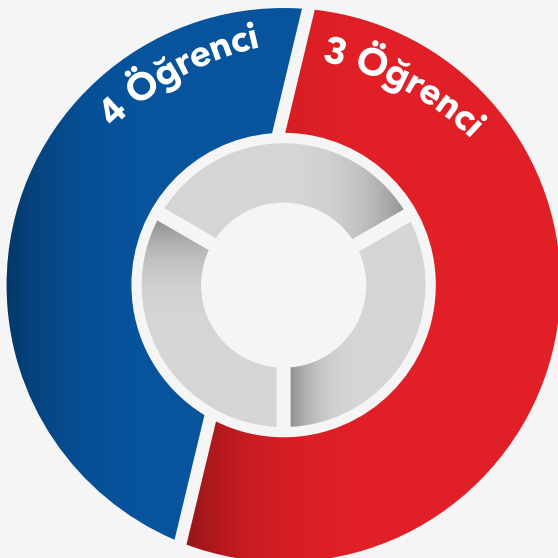

2. Verilerde geniş mentor kadromuzun gönüllülük esasıyla bireysel destek verdiği kişiler de bulunmaktadır.

MATCH Olmuş Öğrencilerimizin Verileri

→ MATCH Olmuş Öğrencilerimizin USMLE Verileri

- USMLE Step 2
CK Ortalama Puan 260
- USMLE Step 1
Pass %100
- USMLE Step 1
Ortalama Puan 252

→ MATCH olmuş öğrencilerimizin USCAMP'e Başladıkları Dönemler

→ MATCH olan öğrencilerimizin ABD'de observership verileri

3+ Ay Staj Yapanlar

2 Ay Staj Yapanlar

1 Ay Staj Yapanlar

→ MATCH Olan Öğrencilerimizin ABD'de Resarch Verileri

3+ Research Yapanlar

2 Research Yapanlar

1 Research Yapanlar

→ MATCH olan öğrencilerimizin ABD'de Hands On Staj verileri

3+ Ay Staj Yapanlar

2 Ay Staj Yapanlar