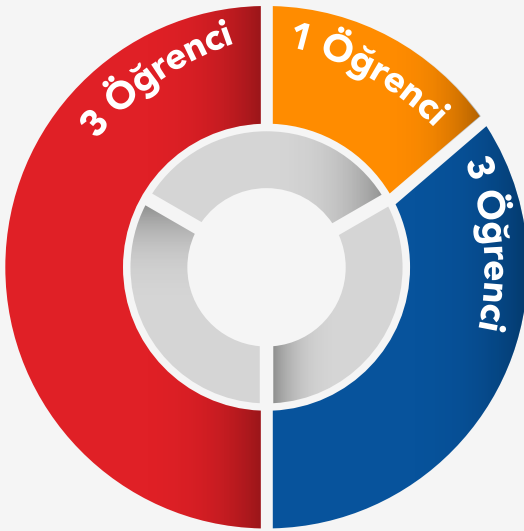

2. Verilerde geniş mentor kadromuzun gönüllülük esasıyla bireysel destek verdiği kişiler de bulunmaktadır.

MATCH Olmuş Öğrencilerimizin Verileri

→ MATCH Olmuş Öğrencilerimizin USMLE Verileri

- USMLE Step 2
CK Ortalama Puan 260
- USMLE Step 1
Pass %100
- USMLE Step 1
Ortalama Puan 252

→ MATCH olmuş öğrencilerimizin USCAMP'e Başladıkları Dönemler

→ MATCH olan öğrencilerimizin ABD'de observership verileri

3+ Ay Staj Yapanlar

2 Ay Staj Yapanlar

1 Ay Staj Yapanlar

→ MATCH Olan Öğrencilerimizin ABD'de Resarch Verileri

3+ Research Yapanlar

2 Research Yapanlar

1 Research Yapanlar

→ MATCH olan öğrencilerimizin ABD'de Hands On Staj verileri

3+ Ay Staj Yapanlar

2 Ay Staj Yapanlar