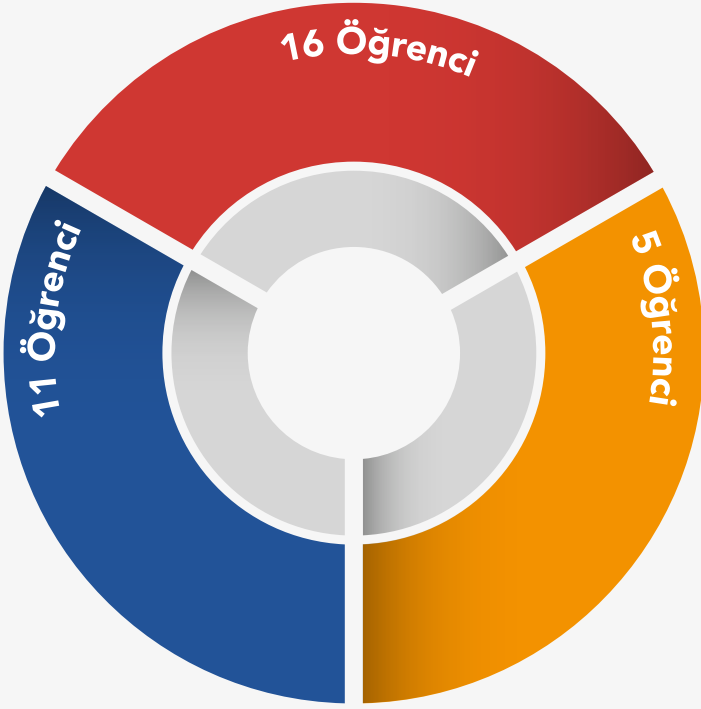

2026-2027

57

Bilgilendirme!

1. Kayıtlı kursiyer sayımıza göre MATCH sayılarının az olduğu düşüncesine kapılabilirsiniz. Bunun sebebi sürecin ortalama 3-5 yıl sürmesidir. USCAMP özellikle son 3 yılda çok sayıda öğrenci tarafından tercih edilmiştir ve bu öğrencilerimizin büyük kısmının 2028'e kadar MATCH olması beklenmektedir.

2. Verilerde geniş mentor kadromuzun gönüllülük esasıyla bireysel destek verdiği kişiler de bulunmaktadır.

MATCH Olmuş Öğrencilerimizin Verileri

→ MATCH Olmuş Öğrencilerimizin USMLE Verileri

- USMLE Step 2
CK Ortalama Puan 263
- USMLE Step 1
Pass %100
- USMLE Step 1
Ortalama Puan 256