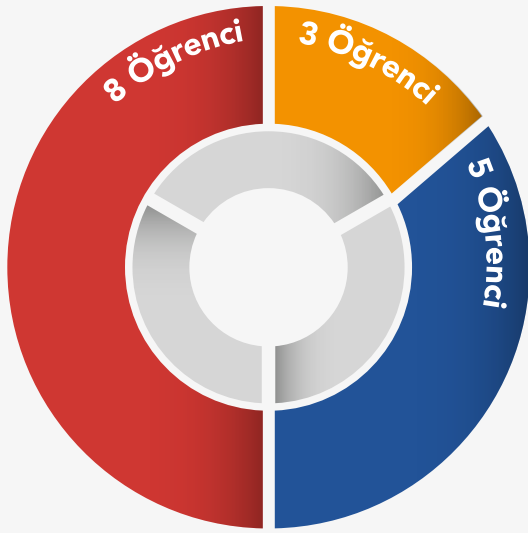

2. Verilerde geniş mentor kadromuzun gönüllülük esasıyla bireysel destek verdiği kişiler de bulunmaktadır.

MATCH Olmuş Öğrencilerimizin Verileri

→ MATCH Olmuş Öğrencilerimizin USMLE Verileri

- USMLE Step 2
CK Ortalama Puan 263
- USMLE Step 1
Pass %100
- USMLE Step 1
Ortalama Puan 256

→ MATCH olmuş öğrencilerimizin USCAMP'e Başladıkları Dönemler

→ MATCH olan öğrencilerimizin ABD'de observership verileri

3+ Ay Staj Yapanlar

2 Ay Staj Yapanlar

1 Ay Staj Yapanlar

→ MATCH Olan Öğrencilerimizin ABD'de Resarch Verileri

3+ Research Yapanlar

2 Research Yapanlar

1 Research Yapanlar

→ MATCH olan öğrencilerimizin ABD'de Hands On Staj verileri

3+ Ay Staj Yapanlar

2 Ay Staj Yapanlar