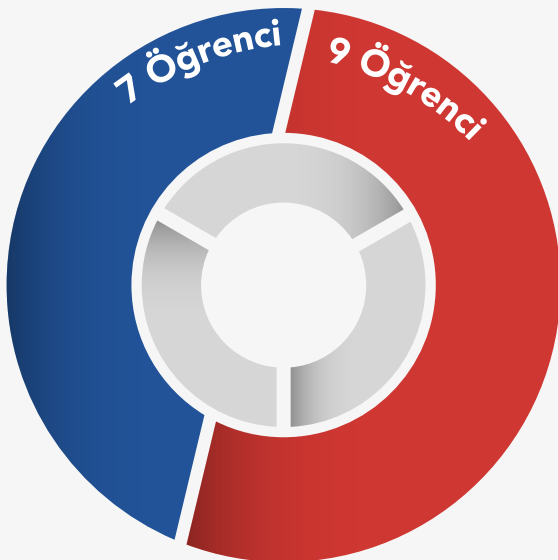

2. Verilerde geniş mentor kadromuzun gönüllülük esasıyla bireysel destek verdiği kişiler de bulunmaktadır.

MATCH Olmuş Öğrencilerimizin Verileri

→ MATCH Olmuş Öğrencilerimizin USMLE Verileri

- USMLE Step 2
CK Ortalama Puan 263
- USMLE Step 1
Pass %100
- USMLE Step 1
Ortalama Puan 256

→ MATCH olmuş öğrencilerimizin USCAMP'e Başladıkları Dönemler

→ MATCH olan öğrencilerimizin ABD'de observership verileri

3+ Ay Staj Yapanlar

2 Ay Staj Yapanlar

1 Ay Staj Yapanlar

→ MATCH Olan Öğrencilerimizin ABD'de Resarch Verileri

3+ Research Yapanlar

2 Research Yapanlar

1 Research Yapanlar

→ MATCH olan öğrencilerimizin ABD'de Hands On Staj verileri

3+ Ay Staj Yapanlar

2 Ay Staj Yapanlar