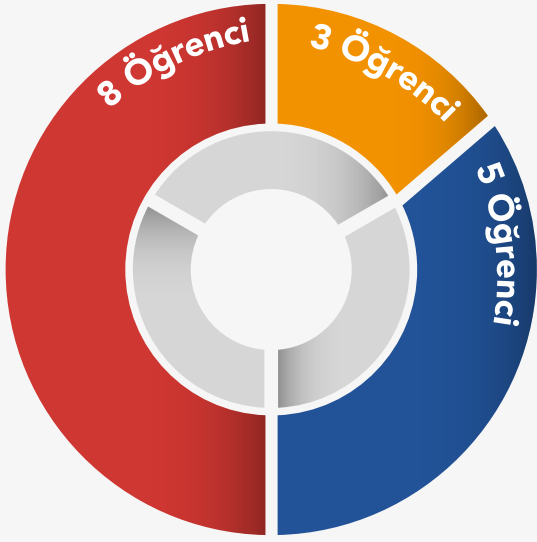

2. Verilerde geniş mentor kadromuzun gönüllülük esasıyla bireysel destek verdiği kişiler de bulunmaktadır.

MATCH Olmuş Öğrencilerimizin Verileri

→ MATCH Olmuş Öğrencilerimizin USMLE Verileri

- USMLE Step 2
CK Ortalama Puan 263
- USMLE Step 1
Pass %100
- USMLE Step 1
Ortalama Puan 256

→ MATCH olmuş öğrencilerimizin USCAMP'e Başladıkları Dönemler

→ MATCH olan öğrencilerimizin ABD'de observership verileri

3+ Ay Staj Yapanlar

2 Ay Staj Yapanlar

1 Ay Staj Yapanlar

→ MATCH Olan Öğrencilerimizin ABD'de Resarch Verileri