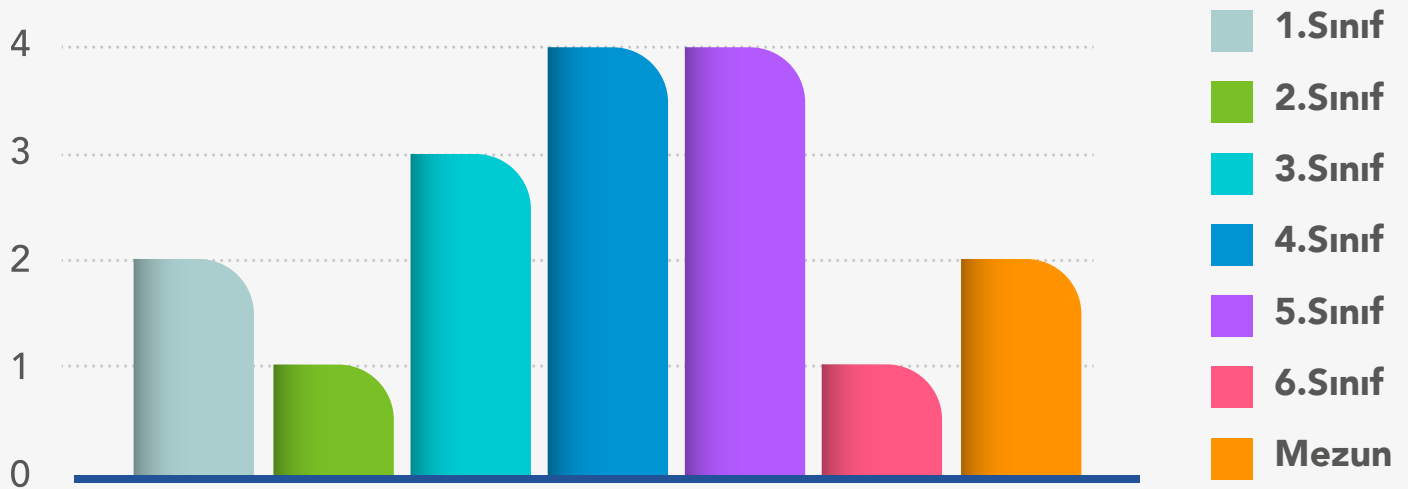

2. Verilerde geniş mentor kadromuzun gönüllülük esasıyla bireysel destek verdiği kişiler de bulunmaktadır.

MATCH Olmuş Öğrencilerimizin Verileri

→ MATCH Olmuş Öğrencilerimizin USMLE Verileri

- USMLE Step 2
CK Ortalama Puan 263
- USMLE Step 1
Pass %100
- USMLE Step 1
Ortalama Puan 256

→ MATCH olmuş öğrencilerimizin USCAMP'e Başladıkları Dönemler

→ MATCH olan öğrencilerimizin ABD'de observership verileri

3+ Ay Staj Yapanlar

2 Ay Staj Yapanlar

1 Ay Staj Yapanlar

→ MATCH Olan Öğrencilerimizin ABD'de Resarch Verileri